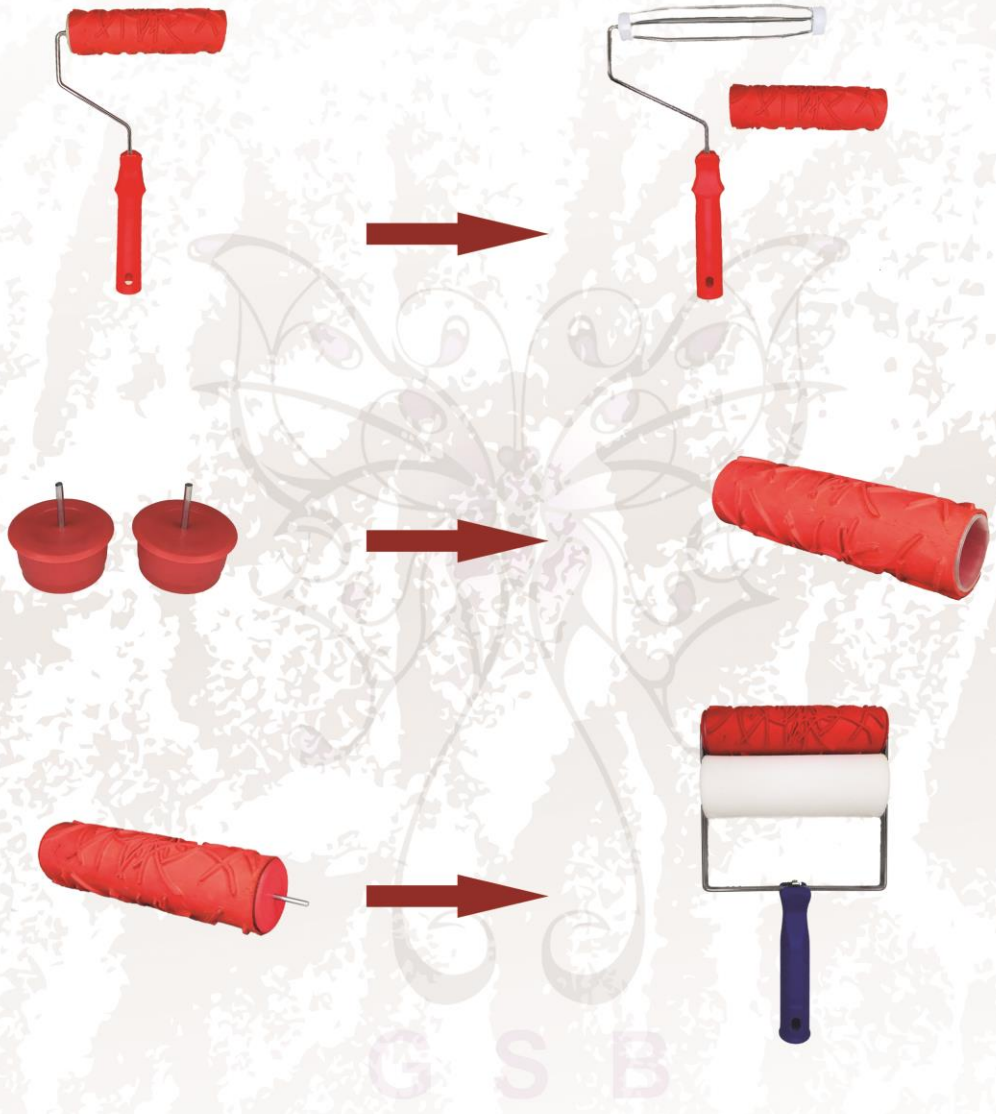

EG-59

EG-60

دسته وفوم 7"
EL006

روش تعویض غلطک 7"

NO-001

NO-002

NO-003

NO-004