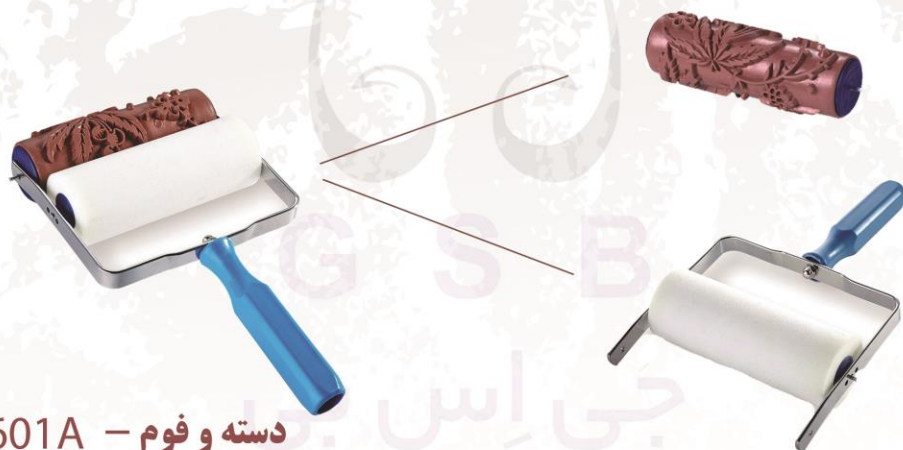

مخزن، دسته و فوم 6"

مخصوص رنگ های
حلال آب

مخزن-9601

دسته و فوم - 9601A

جی ایس بی

GR-01

GR-02

GR-03